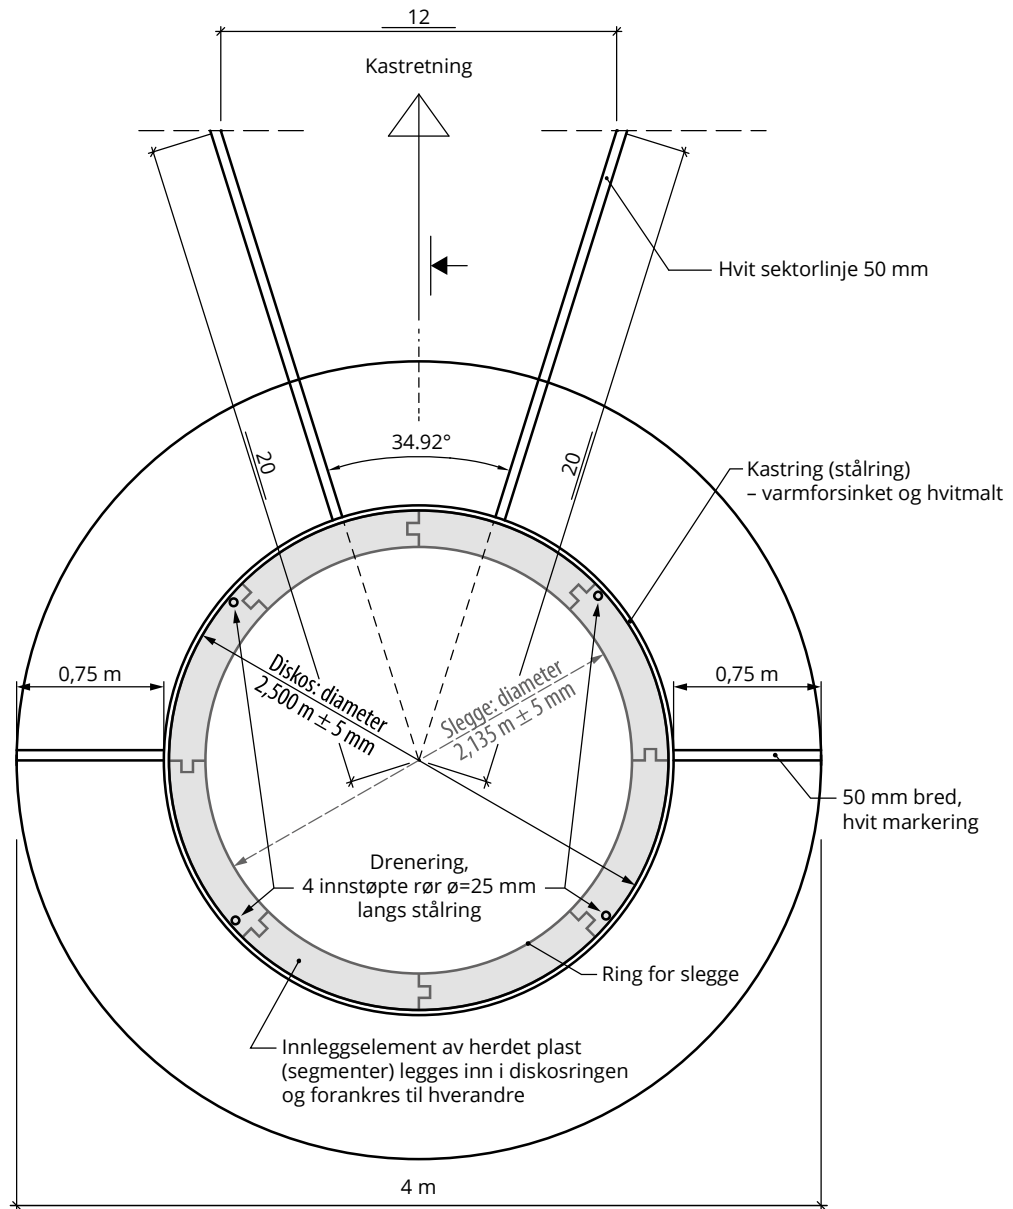

## VEDR. KASTBUR

Se egen tegning.

## KASTBUR FOR SLEGGE OG DISKOS PÅ EGET KASTFELT

Anbefalt min. bredde × lengde:  
50 m × 80 m

Det skal være kastbur på kastfeltet  
som beskytter tilstrekkelig.

*Ubenevnte mål er i meter*