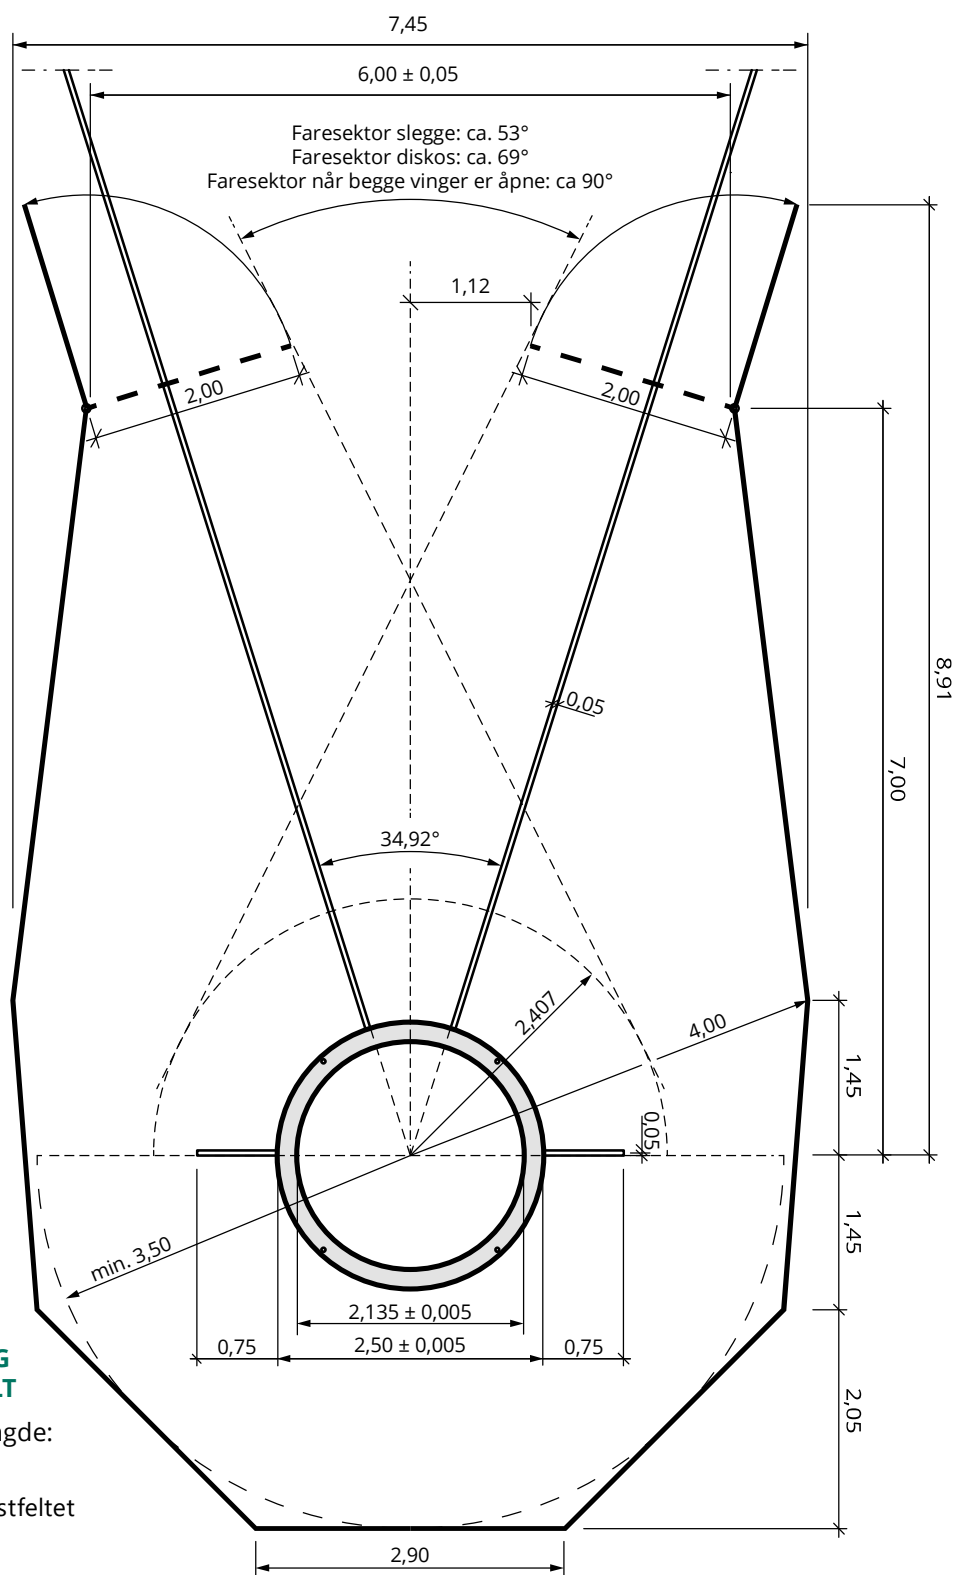

## VEDR. KASTBUR

Se egen tegning.

## KASTBUR FOR SLEGGE OG DISKOS PÅ EGET KASTFELT

Anbefalt min. bredde × lengde:  
50 m × 80 m

Det skal være kastbur på kastfeltet  
som beskytter tilstrekkelig.

*Ubenevnte mål er i meter*