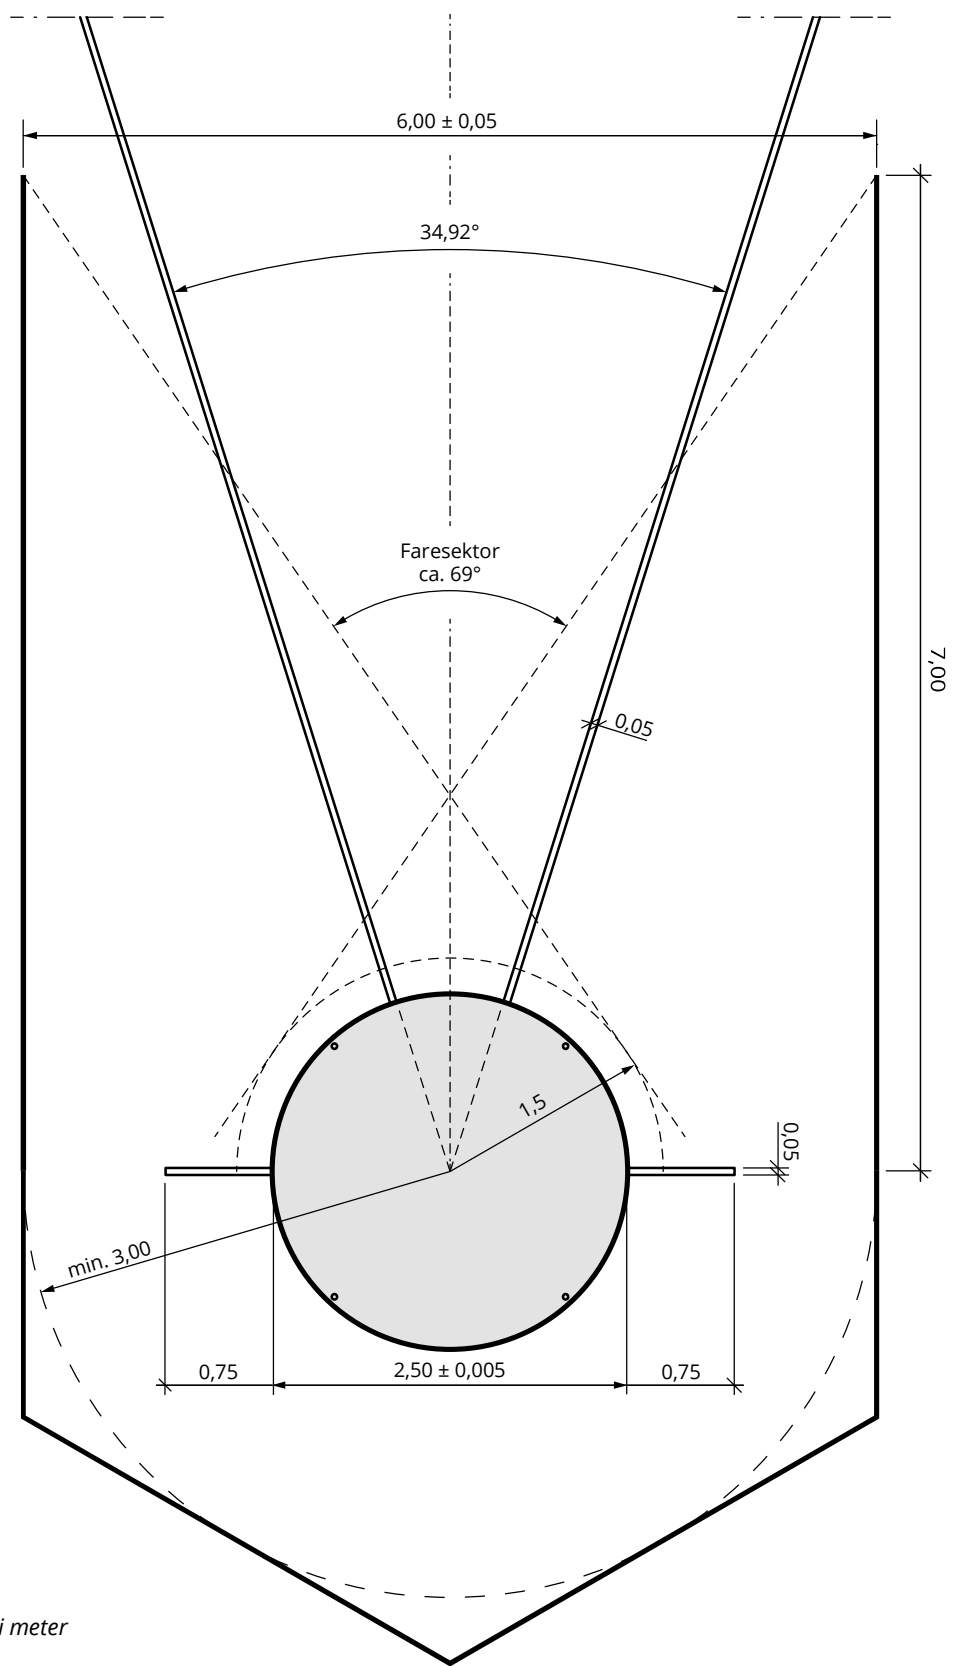

Diskoskast

VEDR. KASTBUR

Se egen tegning.

Snitt

Kastbur for diskos

Ubenevnte mål er i meter