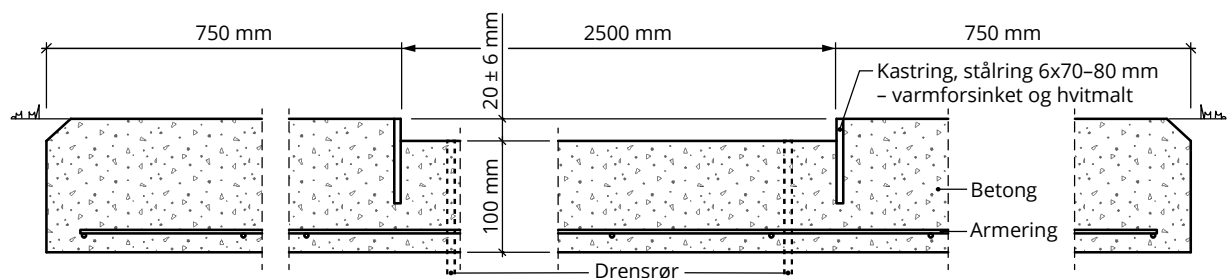

Diskoskast

VEDR. KASTBUR

Se egen tegning.

Snitt

Kastbur for diskos

Ubenevnte mål er i meter