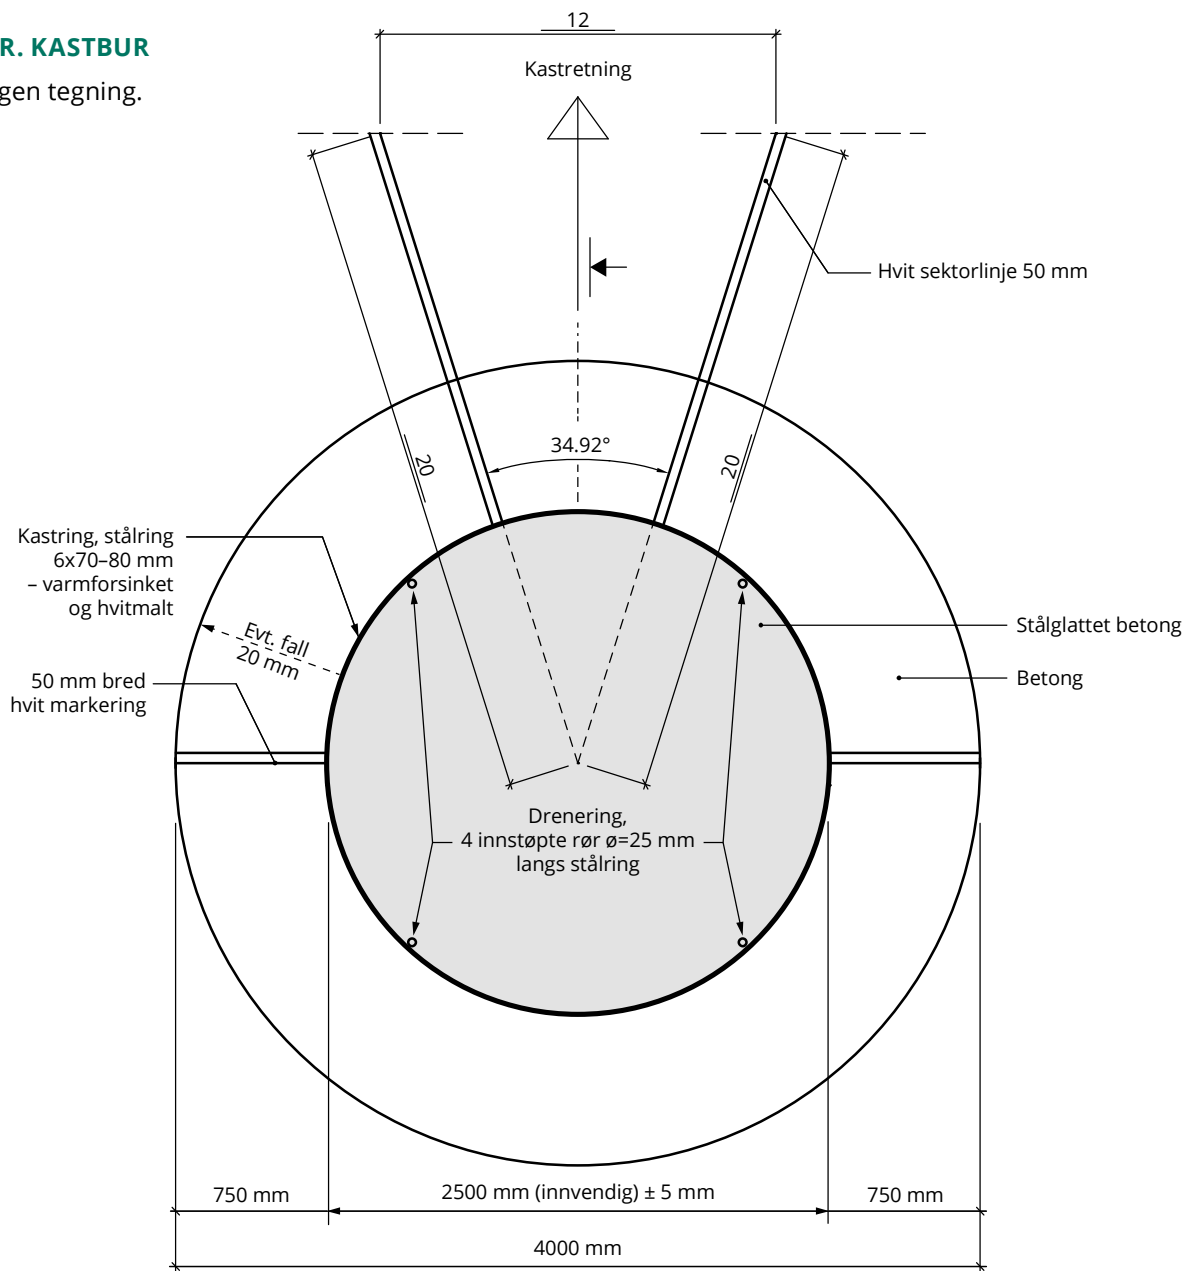

Diskoskast

VEDR. KASTBUR

Se egen tegning.

Snitt

Kastbur for diskos

Ubenevnte mål er i meter