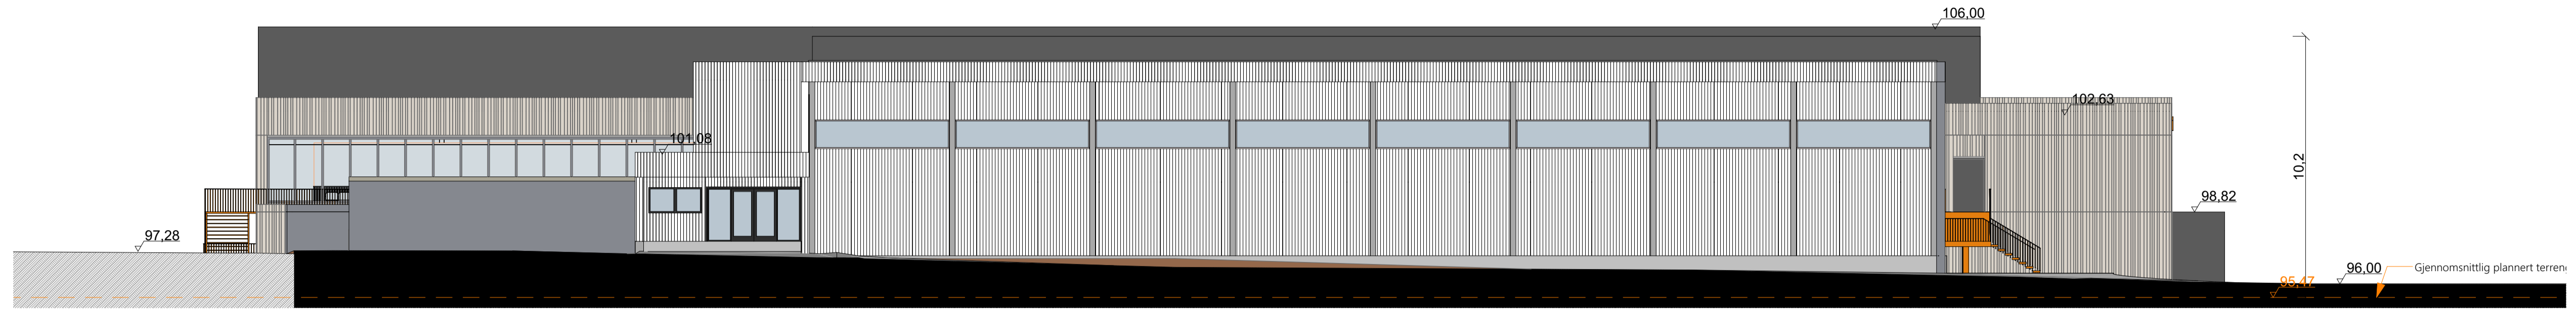

Fasader

Figurforklaring

Fasade Øst  
1:150

Fasade vest  
1:150

Fasade Sør  
1:150

Fasade Nord  
1:150

NO	REV	NR	BESKRIVELSE	DATE	SIGN
0	83		Oppdatert og sendt til AS-Built	17.08.2022	PP

LOKALISERING: