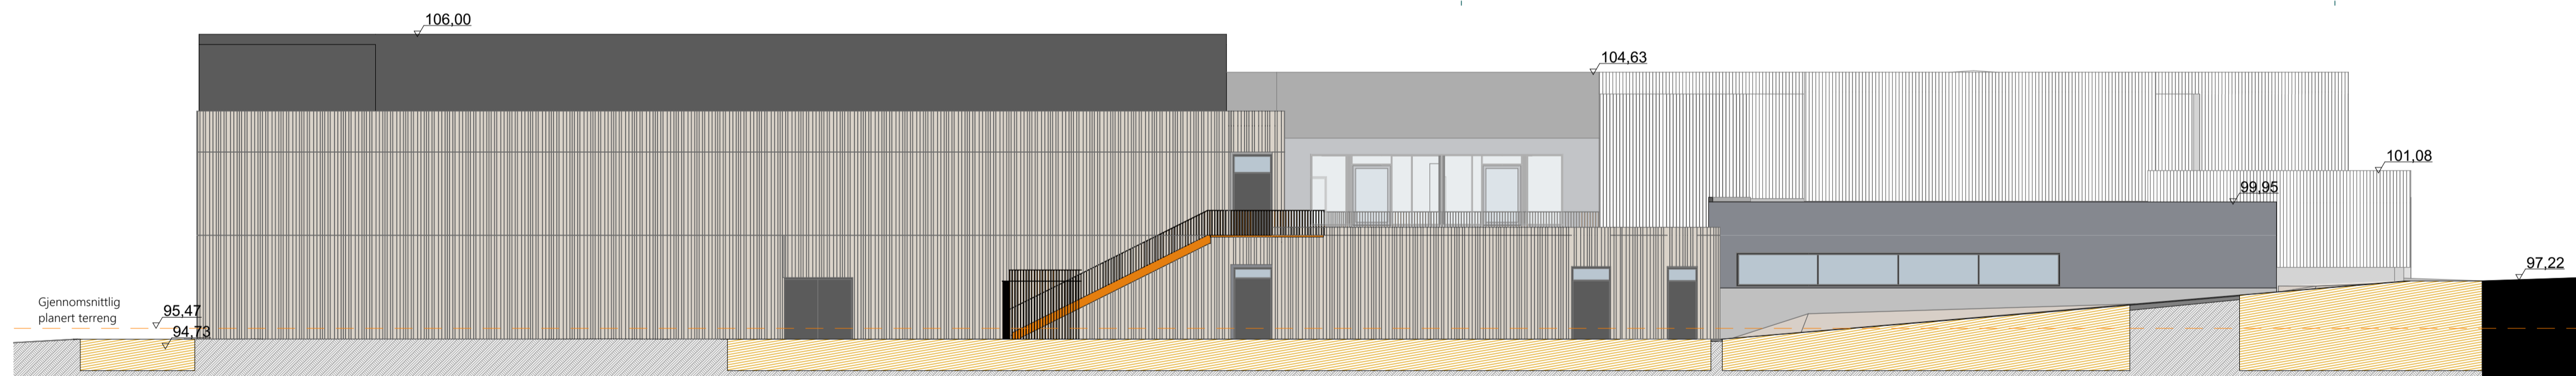

Fasader

Figurforklaring

Fasade Øst  
1:150

Fasade vest  
1:150

Fasade Sør  
1:150

Fasade Nord  
1:150

NO	REV	NR	BESKRIVELSE	DATE	SIGN
0	83		Oppdatert og sendt til AS-Built	17.08.2022	PP

LOKALISERING:

TYPE TEGNING  
Fasader

Kontroll utførende  
Sign. Kontroll

PAPIRSTORREELSE  
A1