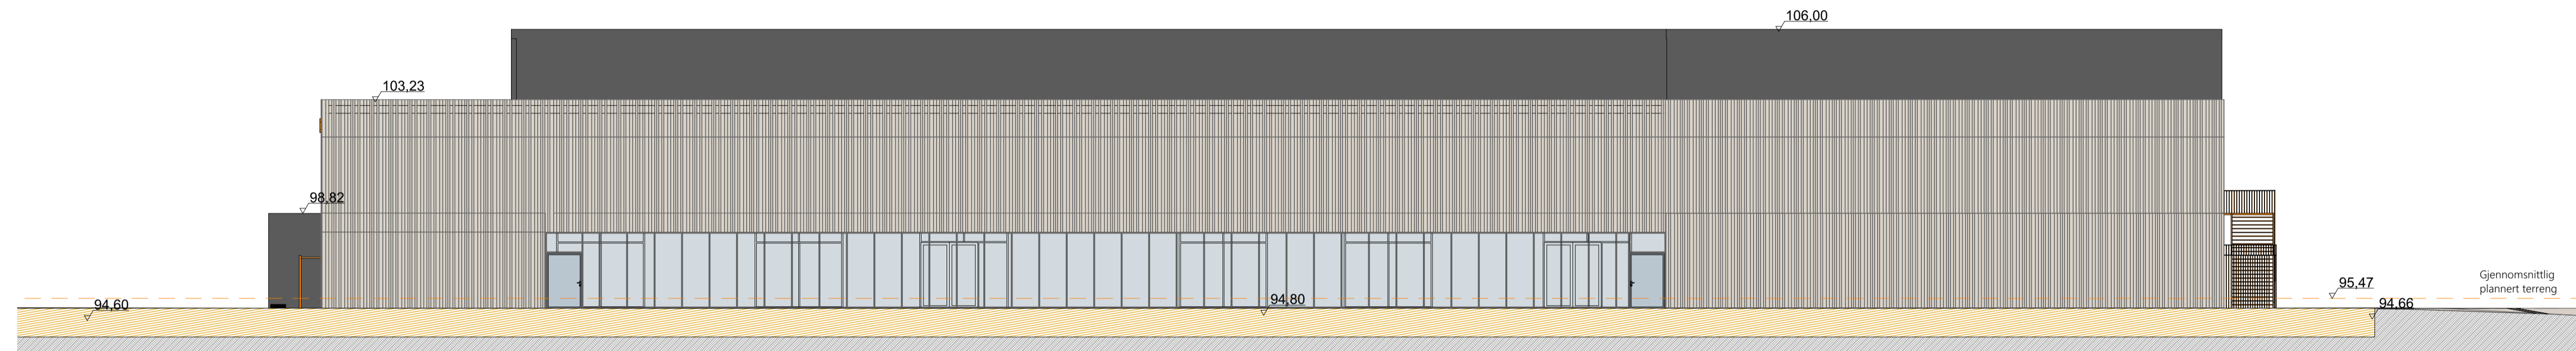

Fasader

Figurforklaring

Fasade Øst  
1:150

Fasade vest  
1:150

Fasade Sør  
1:150

Fasade Nord  
1:150

NO	REV	NR	BESKRIVELSE	DATE	SIGN
0	83		Oppdatert og sendt til AS-Built	17.08.2022	PP

LOKALISERING: