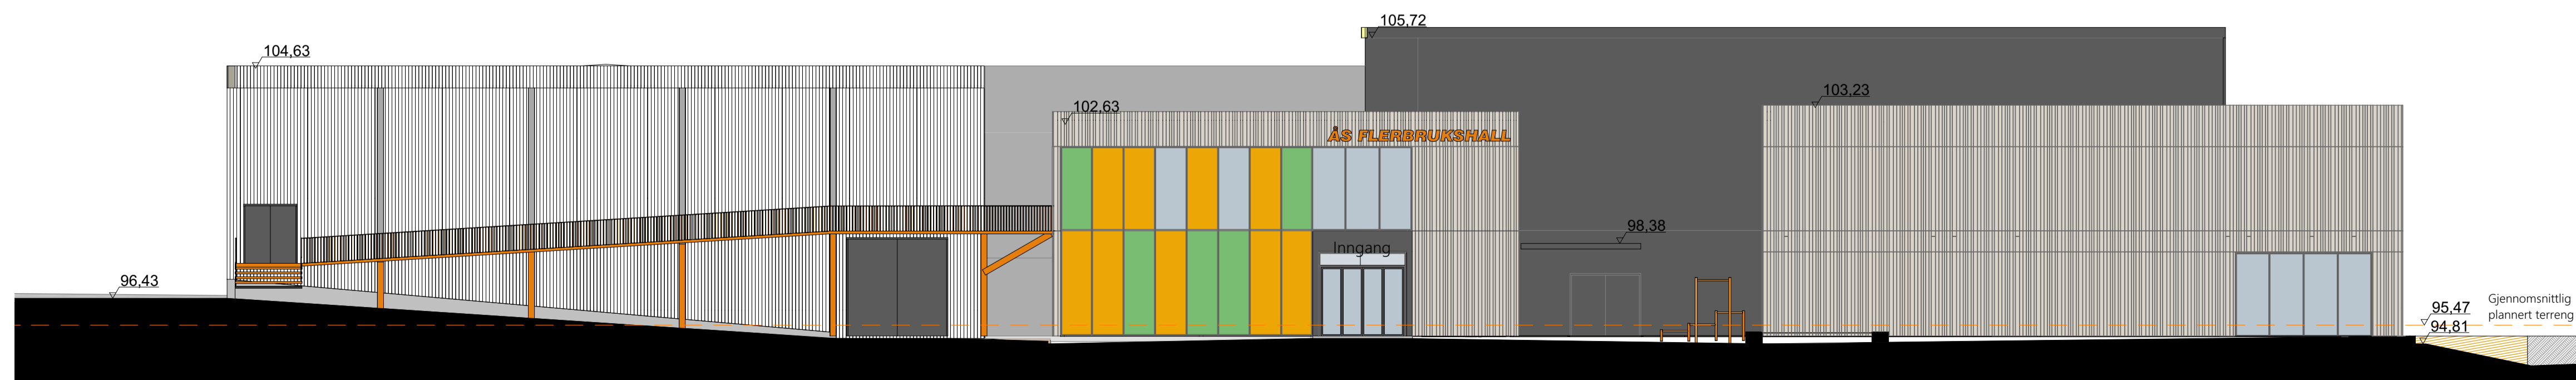

Fasader

Figurforklaring

Fasade Øst  
1:150

Fasade vest  
1:150

Fasade Sør  
1:150

Fasade Nord  
1:150

NO	REV	NR	BESKRIVELSE	DATE	SIGN
0	83		Oppdatert og sendt til AS-Built	17.08.2022	PP

LOKALISERING:

TYPE TEGNING  
Fasader

Kontroll utførende  
Sign. Kontroll

PAPIRSTORREELSE  
A1