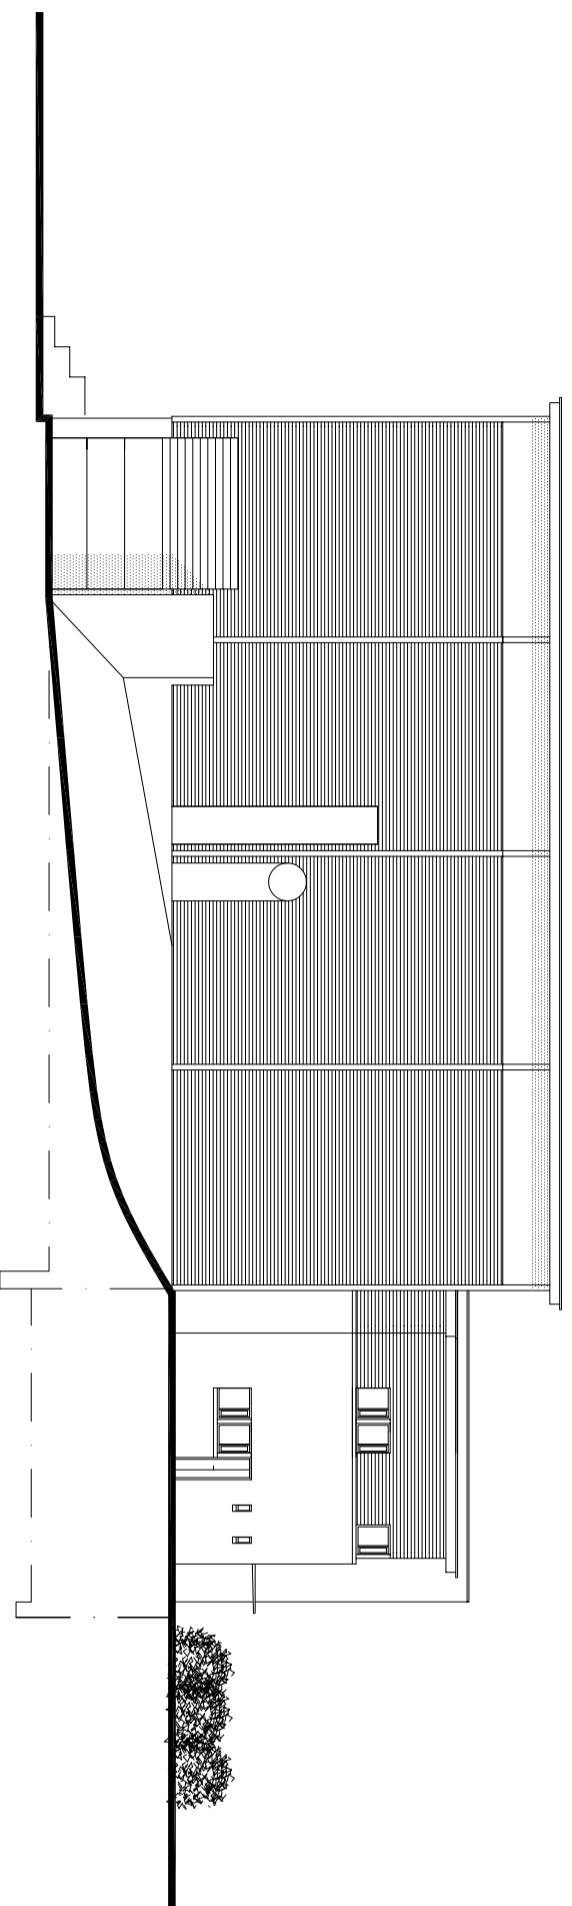

Fasade mot Nord

Fasade mot Vest

REV.	DATO	BESKRIVELSE	SIGN

BYGGERE
SULDAL KOMMUNE

PROSJEKT
SANDVOLLEY SAND

PROSJEKTNR
579

FASE
ANBUD

TEGNINGSNAVN

FASADE NORD OG VEST

A251_FASADE_NORD_OG_VEST.DWG

DATO	MÅL	TEGN	KONTR
17.11.09	1:200 @ A3	haz	hb
TEGNINGSNR			REV

A251

ARKITEKPARTNER AS

SIVILARKITEKTER MNAL
JENS ZETLITZGT 38
4008 STAVANGER

Tlf 51 51 06 80
Faks 51 51 06 81
E-POST: post@arkipartner.no