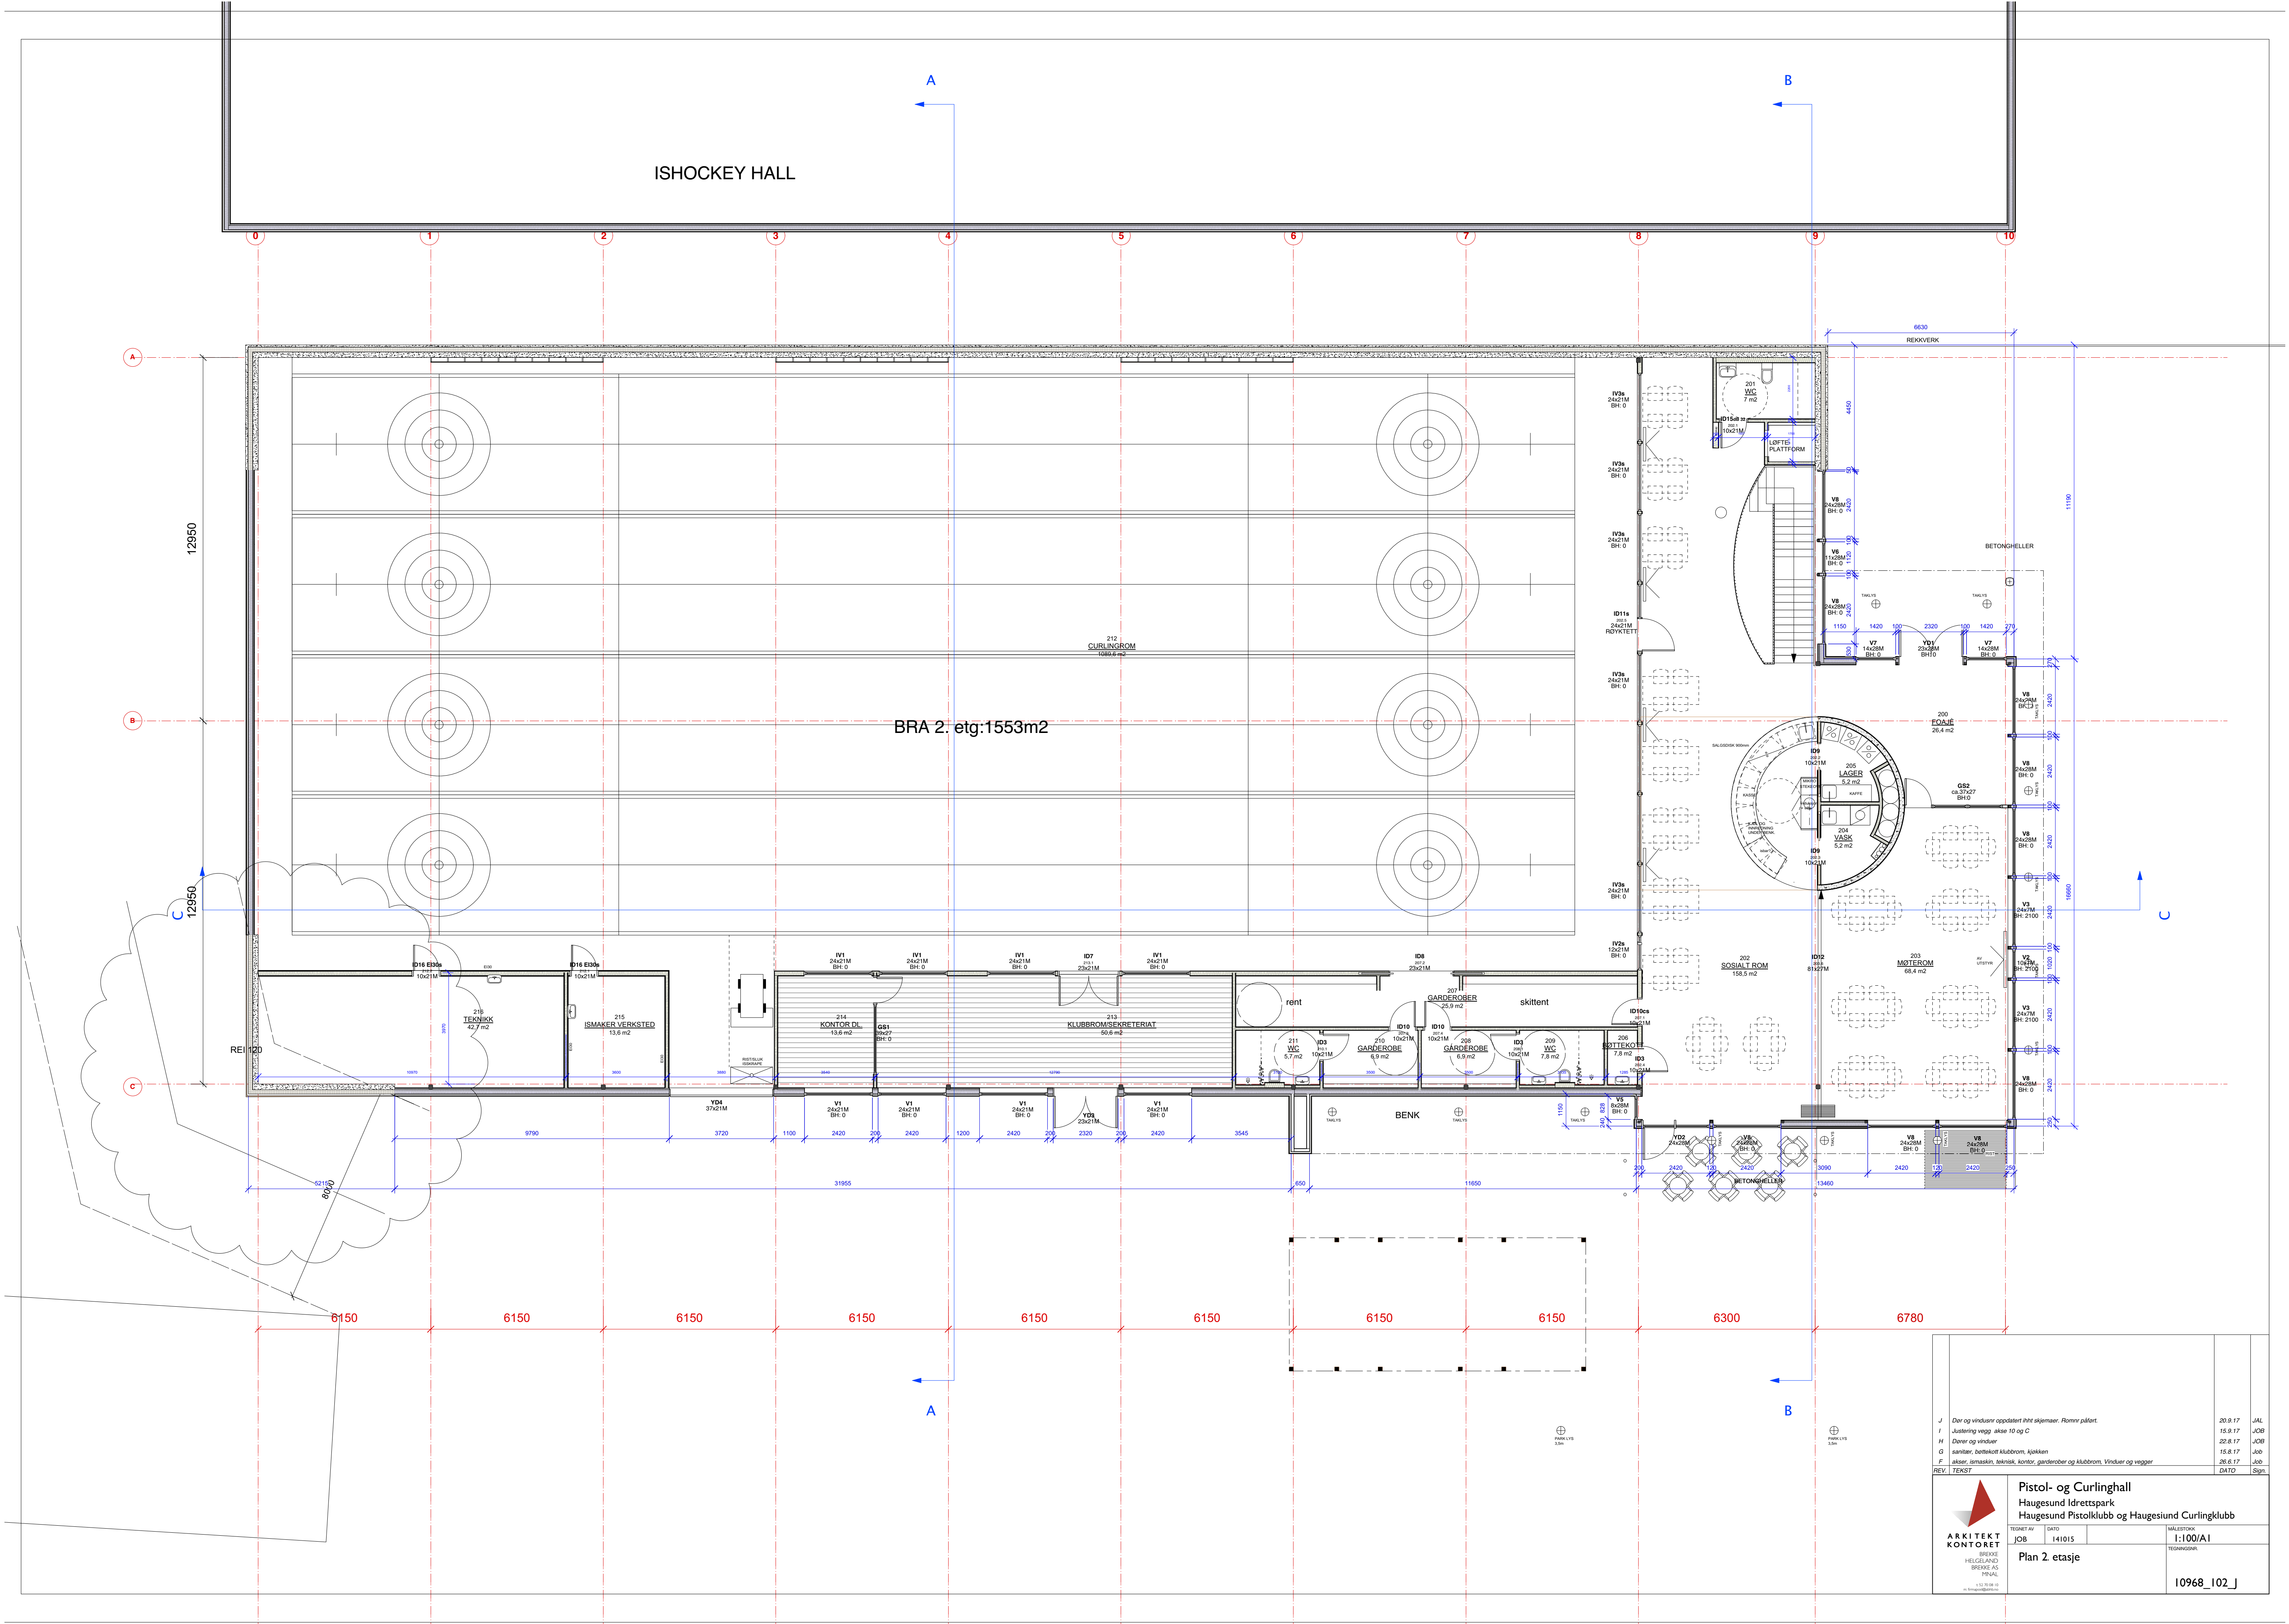

ISHOCKEY HALL

BRA 2. etg: 1553m²

J	Der og vinduss oppdatert iht skjemaer. Romer påført	20.9.17	JAL
I	Justering vegg, akse 10 og C	15.9.17	JOB
H	Dører og vinduer	22.8.17	JOB
G	sanitær, borteoff klubbrom, kjøkken	15.8.17	JOB
F	akser, ismaskin, teknisk, kontor, garderobe og klubbrom. Vinduer og vegger	26.6.17	JOB
REV	TEKST	24.10	SIGN

Pistol- og Curlinghall
 Haugesund Idrettspark
 Haugesund Pistolklubb og Haugesund Curlingklubb

ARKITEKT
 KONTOR ET

REGNET AV: [] DATO: [] MÅLSTOKK: 1:100/A1
 JOB: 141015
 Plan 2. etasje

10968_102_J